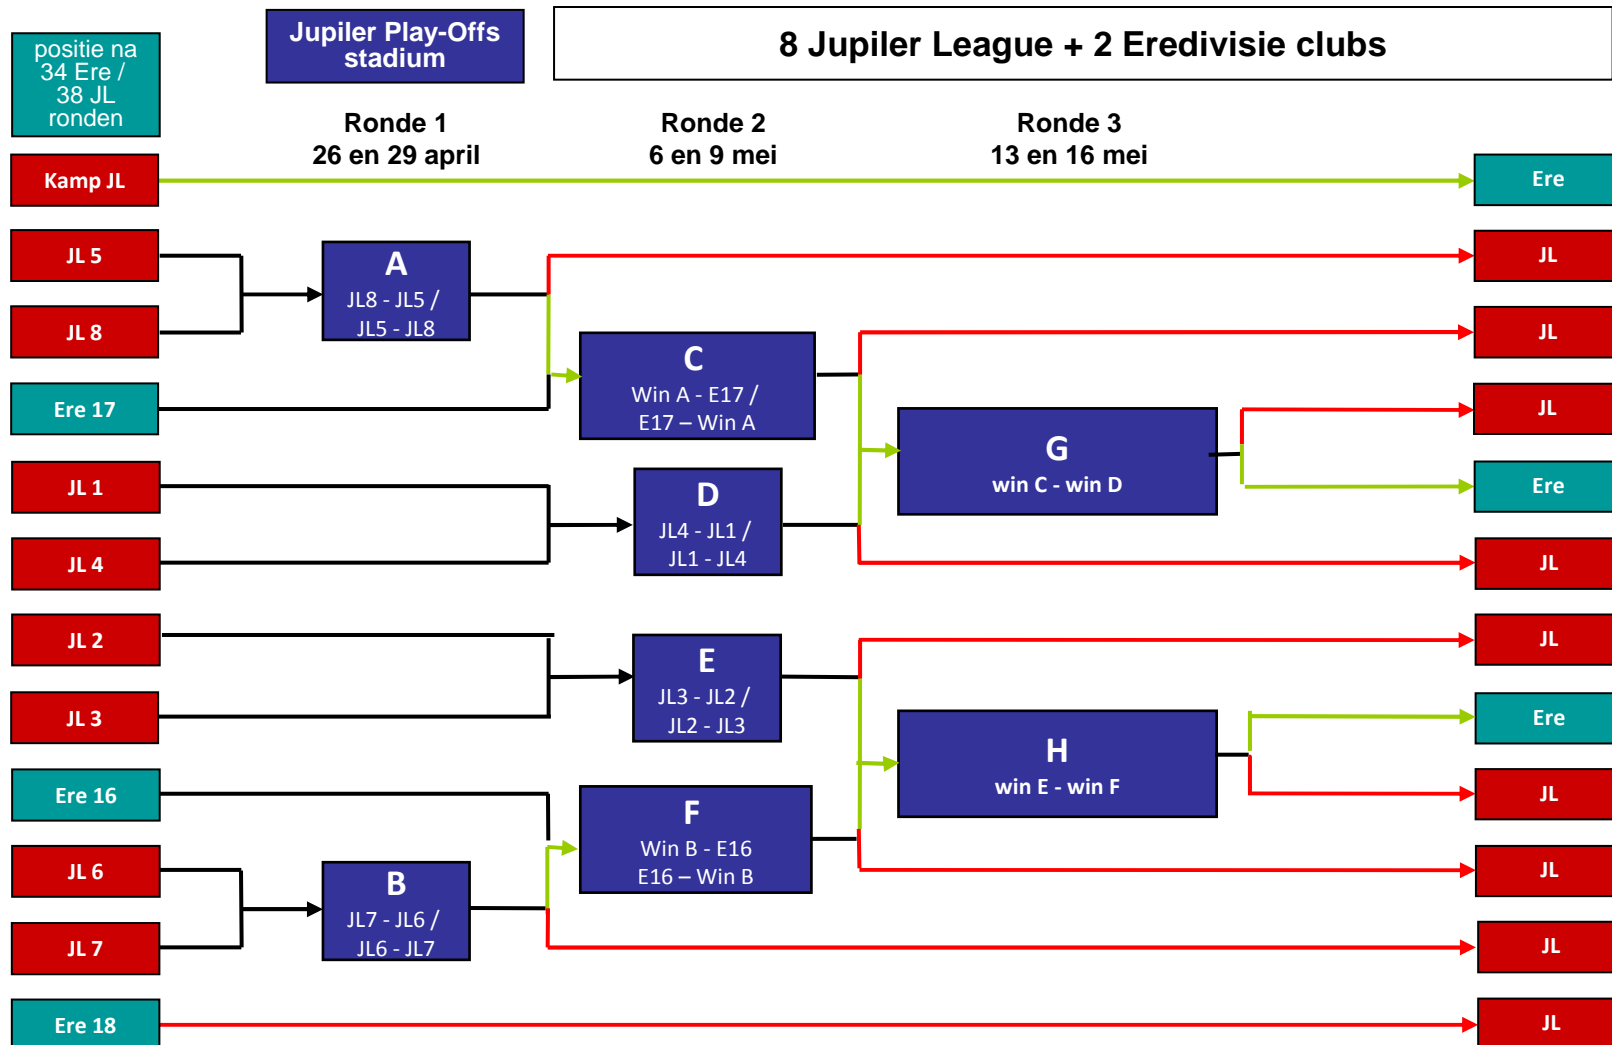

# Eredivisie en Jupiler League met Jupiler Play-Offs 2010: promotie/degradatie

JL 1 (-e hoogste) t/m JL 8 (-e hoogste) op basis van relatieve positie op de ranglijst in Jupiler League na 38 ronden

verliezers → winnaars →